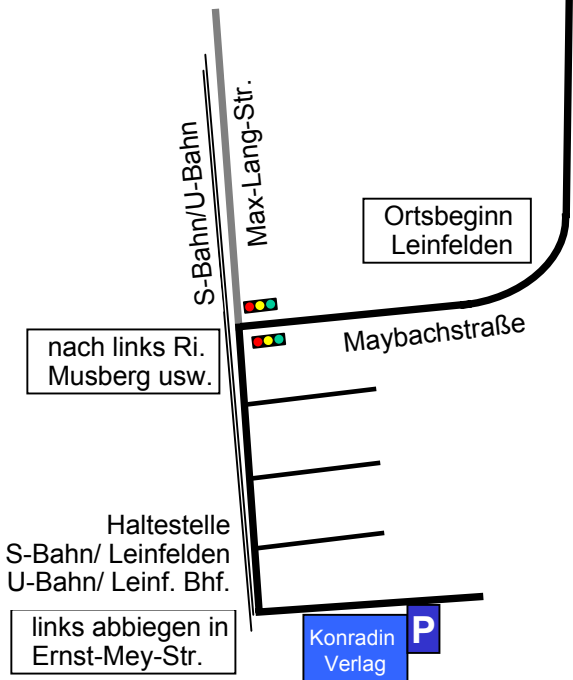

links Richtung
L.-E. Leinfelden

aus Richtung:
Karlsruhe
Heilbronn
Singen

von München:
am Kreuz Degerloch
abfahren, Richtung
L.-E. Leinfelden

von Kreuz Stuttgart:
Ausfahrt
S-Möhringen
L.-E. Leinfelden

an der Ampel
gerade aus nach
L.-E. Leinfelden

1. Ausfahrt re.
L.-E. Leinfelden
an der Ampel
links nach
L.-E. Leinfelden

aus Richtung:
München

Ortsbeginn
Leinfelden

nach links Ri.
Musberg usw.

Haltestelle
S-Bahn/ Leinfelden
U-Bahn/ Leinf. Bhf.

links abbiegen in
Ernst-Mey-Str.

Konradin
Verlag P

... mit dem Auto:

Über die Autobahn A8.
Vom Kreuz Stuttgart kommend die
Ausfahrt Möhringen, L.-E. Leinfelden
Von Richtung München kommend,
nach Flughafen die Ausf. Degerloch,
Möhringen, immer Ri. L.-E. Leinfelden.

...mit der Bahn:

Stuttgart Hbf., von dort **S2/S3**
Richtung Flughafen, Haltestelle
Leinfelden oder **U5** Ri. Leinfelden,
Haltestelle Leinfelden Bhf.

...mit dem Flugzeug:

Flughafen Echterdingen, von dort mit
der S-Bahn bis Haltestelle Leinfelden.